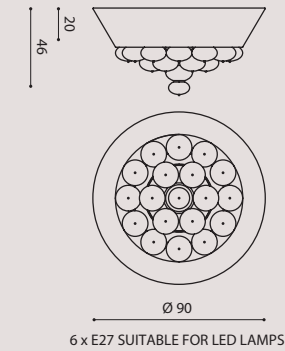

MUSA PL 90

PLMUS90BC
white/ bianco
PLMUS90MO
mocha/ moka
PLMUS90AM
ivory/ avorio