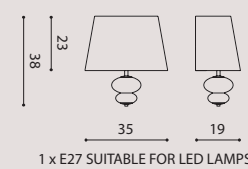

## MUSA AP

structure gold/ montatura oro  
**APMUS35BO**  
white/ bianco  
**APMUS35MO**  
mocha/ moka  
**APMUS35AO**  
ivory/ avorio

structure chrome/ montatura cromo

**APMUS35BC**  
white/ bianco  
**APMUS35MC**  
mocha/ moka  
**APMUS35AC**  
ivory/ avorio