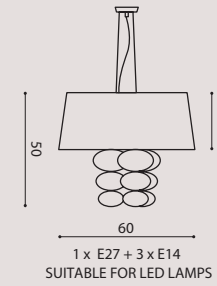

MUSA SO 60

SNMUS60BC
white/ bianco
SNMUS60MO
mocha/ moka
SNMUS60AM
ivory/ avorio