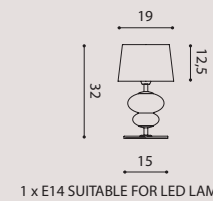

MUSA CO

structure gold/ montatura oro
LCMUSBO
white/ bianco
LCMUSMO
mocha/ moka
LCMUSAO
ivory/ avorio

structure chrome/ montatura cromo

LCMUSBC
white/ bianco
LCMUSMC
mocha/ moka
LCMUSAC
ivory/ avorio